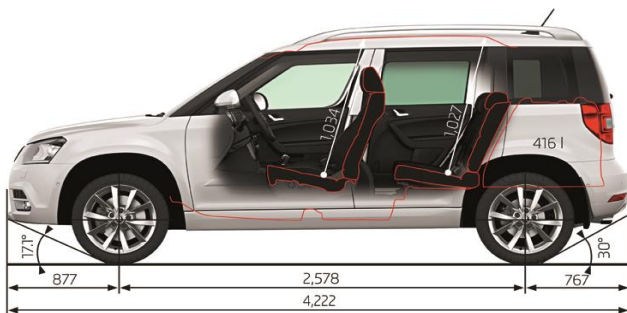

Технические характеристики Yeti

	1.2 TSI GreenTec Euro 6	1.4 TSI GreenTec Euro 6	1.4 TSI 4X4 GreenTec Euro 6	1.8 TSI 4X4 Euro 5	2.0 TDI CR GreenTec Euro 6	2.0 TDI 4X4 Euro 5	1.6 MPI Euro 5
Двигатель	M6 (DSG 7)	M6 (DSG 7)	M6 (DSG 6)	DSG 6	M 5	M6 (DSG 6)	AT 6 ступ.
Коробка передач	M6 (DSG 7)	M6 (DSG 7)	M6 (DSG 6)	DSG 6	M 5	M6 (DSG 6)	AT 6 ступ.
Максимальная мощность, кВт/л.с.	81(110)/5600	92(125)/6000	110(150)/6000	112(152)/6200	81(110)/3500	103/140	81/110
Максимальный крутящий момент/об	175/4000	200/4000	250/3500	250/4500	250/3000	320 1750/2500	155 / 3800
Максимальная скорость, км/ч	179(178)	187(186)	195(191)	200	180	190	172
Разгон 0-100 км/ч, с	10.9 (11.4)	9.9 (10.1)	8.7 (8.9)	8.4	11.7	9.9 (10.2)	13.3
Расход топлива							
Городской цикл, л/100 км	6.7 (6.5)	7.2 (6.9)	7.5 (7.6)	10.1	5.3	6.9 (7.5)	9.1
Загородный цикл, л/100 км	4.8 (5.0)	5.0(5.2)	5.6	6.9	4.1	5.2 (5.5)	6.0
Смешанный цикл, л/100 км	5.5	5.8	6.3 (6.4)	8.0	4.5	5.8 (6.3)	7.1

() данные для автоматической коробки передач

Автосалон "Шкода"

Тиграсполь, ул. К.Либкнехта 1/2

/533/ 6 36 86

e-mail: autosalon@sc.sheriff.md

http://skoda.idknet.com

Гарантия на автомобили ŠKODA

4 года на узлы и агрегаты или 100.000 км

3 года на лакокрасочное покрытие

12 лет на кузов от сквозной коррозии