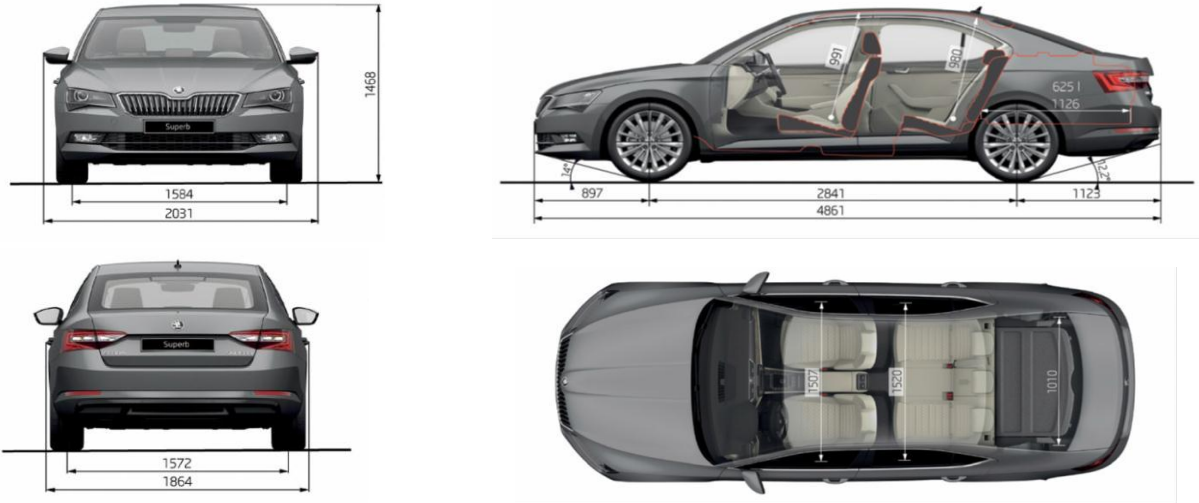

ТЕХНИЧЕСКИЕ ХАРАКТЕРИСТИКИ / АКСЕССУАРЫ / КОНТАКТЫ

Технические характеристики Superb

Двигатель	1.4 TSI	1.4 TSI ACT	1.8 TSI	2.0 TSI	2.0 TSI	2.0 TDI CR+	2.0 TDI CR+
	<i>GreenTec Euro6</i>	<i>GreenTec Euro6</i>	<i>GreenTec Euro6</i>	<i>GreenTec Euro6</i>	<i>GreenTec Euro6</i>	<i>GreenTec Euro6</i>	<i>GreenTec Euro6</i>
Коробка передач	M6	M6 (DSG7)	M6 (DSG7)	(DSG6)	(DSG6)	M6 (DSG6) [M6]	(DSG6) [(DSG6)]
Максимальная мощность, кВт / л.с.	92 / 125	110 / 150	132 / 180	162 / 220	206 / 280	110 / 150	140 / 190
Максимальный крутящий момент/об	200/1400-4000	250/1500-3500	320/1450-3900 (250/1250-5000)	350/1500-4400	350/1700-5600	350/1750-3000	400/1750-3250
Максимальная скорость, км/ч	208	220	232	245	250	220 (218) [215]	(212) [(219)]
Разгон 0-100 км/ч, с	9,9	8,6 (8,8)	8,0 (8,1)	7,0	5,8	8,8 (8,9) [9,0]	(10,1) [(8,7)]
Расход топлива							
Городской цикл, л/100 км	6,9	6,0 (6,3)	7,5 (7,1)	7,8	8,9	4,8 (5,3) [5,5]	(5,4) [(5,9)]
Загородный цикл, л/100 км	4,6	4,3 (4,4)	4,9	5,3	6,1	3,7 (4,1) [3,9]	(4,0) [(4,3)]
Смешанный цикл, л/100 км	5,4	4,9 (5,1)	5,9 (5,7)	6,2	7,1	4,1 (4,5) [4,5]	(4,5) [(4,9)]
Массы							
Снаряженная масса вкл. водителя 75 kg (kg)	1375	1395 (1425)	1465 (1485)	1505	1615	1485 (1500)	(1555) [(1615)]
Грузоподъемность (kg)	620	620	620	620	660	620 (620) [705]	(620) [(705)]
Полная масса (kg)	1920	1940	2010 (2030)	2050	2200	2030 (2045) [2235]	(2100) [(2245)]

() данные для автоматической коробки передач
[] данные для 4x4

Набор сеток в багажник	52	Накладки на пороги метал. Superb	60
Коврик в багажник Superb	99	Коврик резиновый через тоннель Superb	13
Коврик в багажник пластик Superb	244	Коврики в салон резиновые передние Superb	36
Коврик в багажник двухсторонний рез/текст Superb	111	Коврики в салон резиновые задние Superb	36
Коврик раскладной двухсторонний рез/текст Superb	125	Коврики в салон текстиль Superb prestige	93
		Коврики в салон текстиль Superb prestige с двойно	97
		Набор чехлов для шин	38