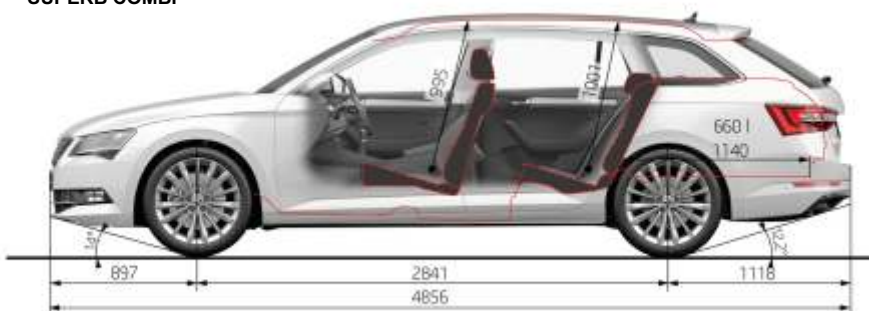

(* нормы потребления рассчитываются по циклу NEDC)

SUPERB COMBI

SUPERB SPORTLINE

Автосалон "Шкода" Тирасполь

"Шкода" Тирасполь

Тирасполь, Карла Либкнехта 1/2

0(533) 63 686

СК "Шериф"